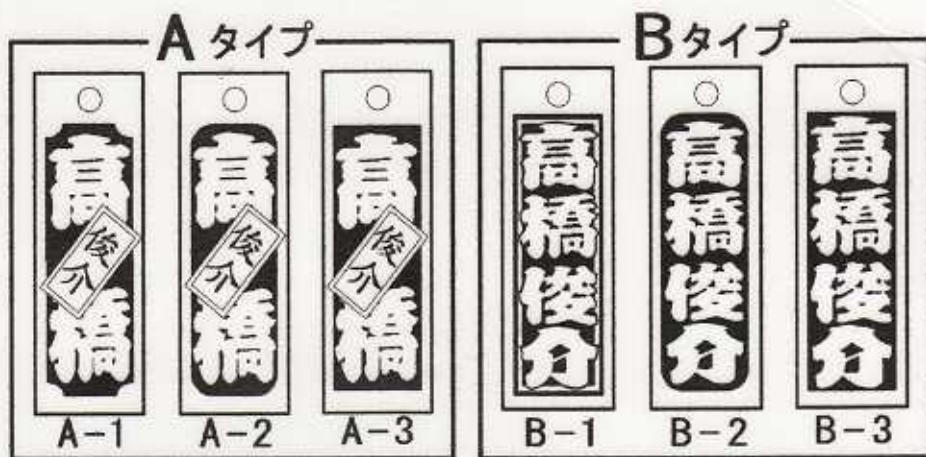

表面

Aタイプ

中央に千社札風の割札をデザインしました。

Bタイプ

お名前を1本通してお入れします。

背面

背面のデザインを下記の16種よりお選び下さい。(背面へは追加500円が別途かかります。)

《梵字について》

密教では、仏様や神様を表現するのに専用の文字を使う事があり、それが梵字です。

梵字は、古代サンスクリット文字の基礎ともなっているもので、宇宙の真理をシンボライズした大いなる世界を表すものでもあります。その中で、生まれ年(干支)によって決まるご本尊を表したものが守護梵字と呼ばれるもので、自分の干支のご本尊を身につけることにより災いから身を守り大いなる御利益をもたらせてくれると言われていいます。

表面、裏面とも、ここに記載以外のデザインもオリジナルでお申し込みいただけます。お気軽にお問い合わせください。